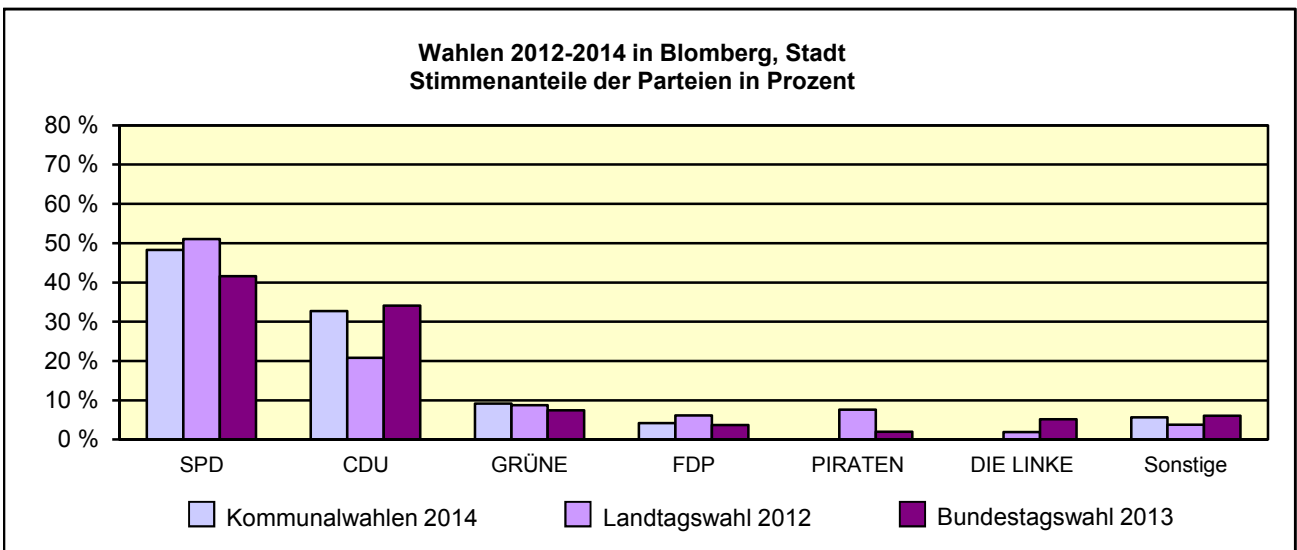

Sozialversicherungspflichtig Beschäftigte am Arbeitsort 30.6.1999 – 30.6.2014 in Blomberg, Stadt

Beschäftigungsumfang	a = männlich b = weiblich	1999	2004		2009		2014	
		Anzahl	Anzahl	1999=100	Anzahl	1999=100	Anzahl	1999=100
Insgesamt	a	3 757	3 655	97,3	3 894	103,6	4 729	125,9
	b	2 449	2 336	95,4	2 408	98,3	2 685	109,6
Teilzeitbeschäftigte	a	44	72	163,6	110	250,0	156	354,5
	b	594	661	111,3	771	129,8	980	165,0