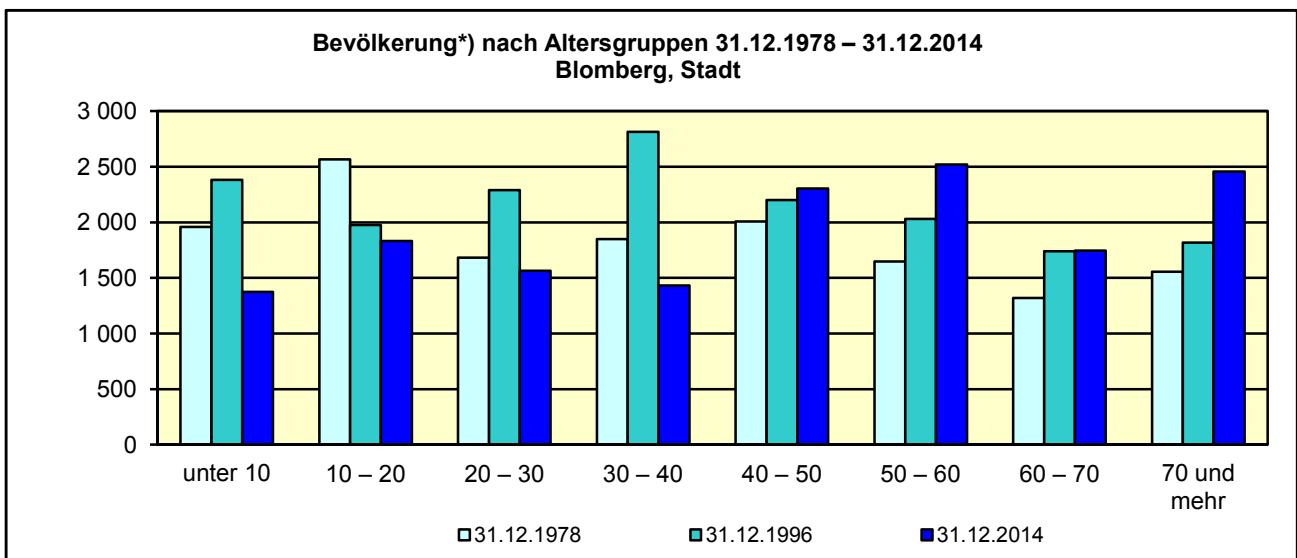

*) Fortschreibung auf Basis der Volkszählung 1987 und ab 31.12.2013 vorläufige Ergebnisse auf Basis des Zensus 2011

Allgemeinbildende Schulen am 15.10.2014 in Blomberg, Stadt

Merkmal	Ins-gesamt¹⁾	Grund-schule	Haupt-schule	Real-schule	Gymna-sium	Gesamt-schule	Förder-schule
Schulen	9	4	1	1	1	–	1
Schüler/-innen	2 456	597	215	474	913	–	166
Ausländeranteil in %	2,6	3,4	7,9	1,7	1,2	–	4,2
Verteilung in der 7. Jahrgangsstufe auf die Schulformen in %	100	x	14,1	34,9	43,8	–	7,2

1) ggf. einschließlich noch nicht umorganisierter Volksschulen, Sekundarschulen, Schularten mit mehreren Bildungsgängen, freier Waldorfschulen und Weiterbildungskollegs