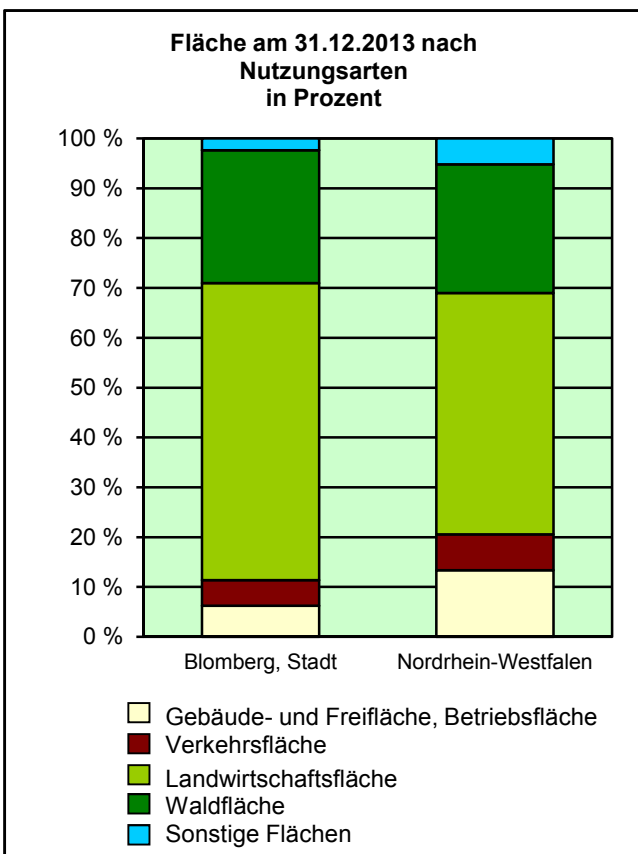

Strukturdaten für

Blomberg, Stadt

Fläche (km²): 99,10
 Einwohner: 15 229
 Einwohner je km²: 153,7

Information und Technik NRW
 Geschäftsbereich Statistik
 Internet: www.it.nrw.de

Zentraler Informationsdienst:
 Tel.: 0211 9449-2495/2525
 E-Mail: statistik-info@it.nrw.de

Bevölkerungsstand*) 31.12.1984 – 31.12.2014 in Blomberg, Stadt

Bevölkerungsgruppe	1984	1989	1994	1999	2004	2009	2014
Bevölkerung insgesamt	14 897	14 757	16 167	17 550	17 193	16 269	15 229
Weiblich	7 815	7 637	8 265	8 877	8 680	8 220	7 707
Nichtdeutsche ¹⁾	1 502	748	1 126	1 215	1 059	838	650

*) Bevölkerungsfortschreibung auf Basis Volkszählung 1987 und ab dem 31.12.2013 auf Basis des Zensus 2011; alle Ergebnisse auf Basis des Zensus 2011 außer „insgesamt“ sind vorläufig. – 1) Die Gliederung „deutsch/nichtdeutsch“ ist durch die Reform des Staatsangehörigkeitsrechts vom Juli 1999 ab dem Berichtsjahr 2000 beeinflusst; bis einschließlich 1986 geschätzte Werte.