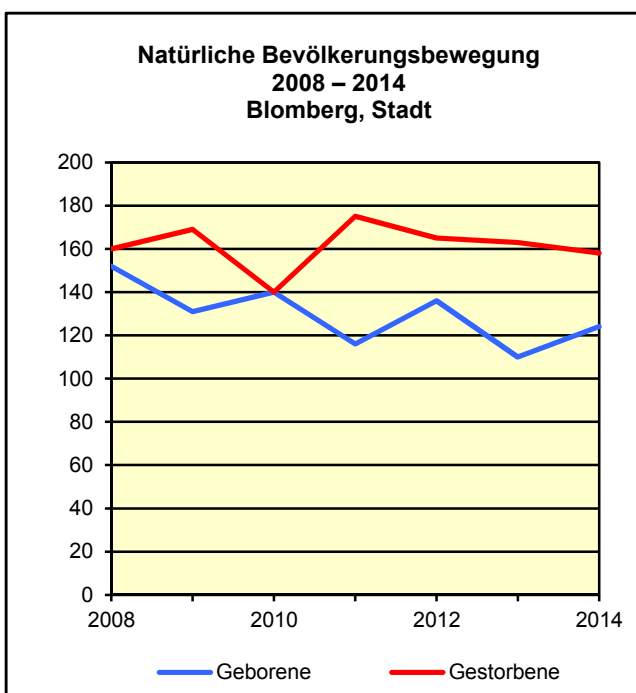

Strukturdaten für

Blomberg, Stadt

Fläche (km²): 99,10
 Einwohner: 15 229
 Einwohner je km²: 153,7

Information und Technik NRW
 Geschäftsbereich Statistik
 Internet: www.it.nrw.de

Zentraler Informationsdienst:
 Tel.: 0211 9449-2495/2525
 E-Mail: statistik-info@it.nrw.de

Bevölkerungsstand*) 31.12.1984 – 31.12.2014 in Blomberg, Stadt

Bevölkerungsgruppe	1984	1989	1994	1999	2004	2009	2014
Bevölkerung insgesamt	14 897	14 757	16 167	17 550	17 193	16 269	15 229
Weiblich	7 815	7 637	8 265	8 877	8 680	8 220	7 707
Nichtdeutsche ¹⁾	1 502	748	1 126	1 215	1 059	838	650

*) Bevölkerungsfortschreibung auf Basis Volkszählung 1987 und ab dem 31.12.2013 auf Basis des Zensus 2011; alle Ergebnisse auf Basis des Zensus 2011 außer „insgesamt“ sind vorläufig. – 1) Die Gliederung „deutsch/nichtdeutsch“ ist durch die Reform des Staatsangehörigkeitsrechts vom Juli 1999 ab dem Berichtsjahr 2000 beeinflusst; bis einschließlich 1986 geschätzte Werte.