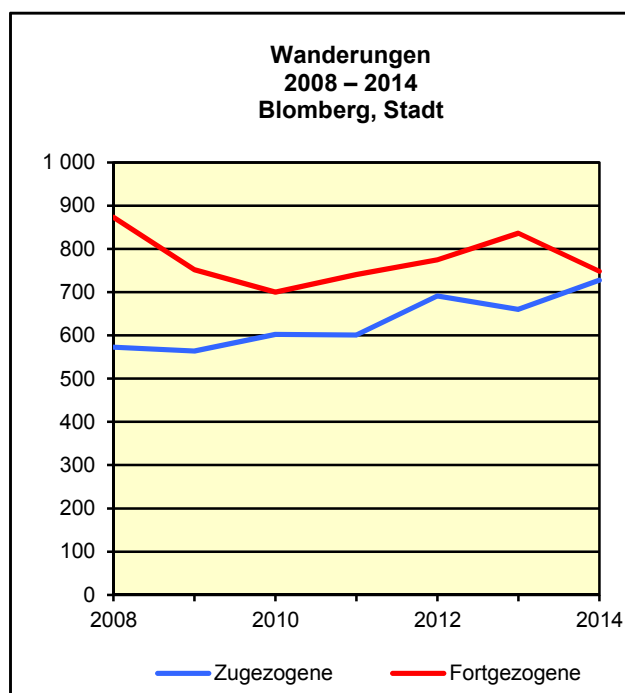

Strukturdaten für

Blomberg, Stadt

Fläche (km²): 99,10
 Einwohner: 15 229
 Einwohner je km²: 153,7

Information und Technik NRW
 Geschäftsbereich Statistik
 Internet: www.it.nrw.de

Zentraler Informationsdienst:
 Tel.: 0211 9449-2495/2525
 E-Mail: statistik-info@it.nrw.de

Bevölkerungsstand*) 31.12.1984 – 31.12.2014 in Blomberg, Stadt

Bevölkerungsgruppe	1984	1989	1994	1999	2004	2009	2014
Bevölkerung insgesamt	14 897	14 757	16 167	17 550	17 193	16 269	15 229
Weiblich	7 815	7 637	8 265	8 877	8 680	8 220	7 707
Nichtdeutsche ¹⁾	1 502	748	1 126	1 215	1 059	838	650

*) Bevölkerungsfortschreibung auf Basis Volkszählung 1987 und ab dem 31.12.2013 auf Basis des Zensus 2011; alle Ergebnisse auf Basis des Zensus 2011 außer „insgesamt“ sind vorläufig. – 1) Die Gliederung „deutsch/nichtdeutsch“ ist durch die Reform des Staatsangehörigkeitsrechts vom Juli 1999 ab dem Berichtsjahr 2000 beeinflusst; bis einschließlich 1986 geschätzte Werte.